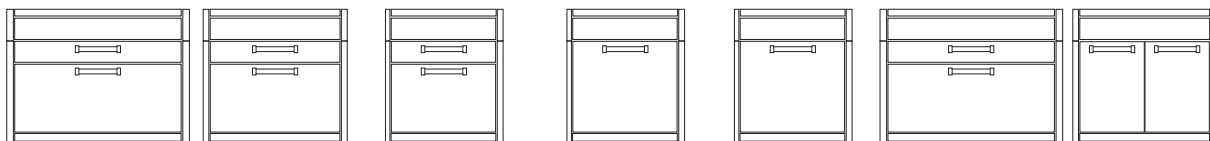

**MODULAR
SYSTEM
GENESI**

**GENESI 120
CASSETTIERA**

**GENESI 90
CASSETTIERA**

**GENESI 70
CASSETTIERA**

**GENESI 70
CASSETTIERA**

**GENESI 70
LAVASTOVIGLIE**

**GENESI 120
LAVELLO**

**GENESI 90
LAVELLO**

larghezza mm	1172	899	698	698	698	1172	899
profondità mm	599 corpo/625 top	599 corpo/625 top	599 corpo/625 top	599 corpo/625 top	599 corpo/625 top	599 corpo/625 top	599 corpo/625 top
altezza mm	898	898	898	898	898	898	898
regolazione altezza mm *	20	20	20	20	20	20	20
materiale corpo	acciaio inox Aisi 441	acciaio inox Aisi 441	acciaio inox Aisi 441	acciaio inox Aisi 441	acciaio inox Aisi 441	acciaio inox Aisi 441	acciaio inox Aisi 441
colore standard	acciaio inox	acciaio inox	acciaio inox	acciaio inox	acciaio inox	acciaio inox	acciaio inox
colori on demand	crema, bordeaux, nero, antracite, celeste, sabbia, nuvola, ametista	crema, bordeaux, nero, antracite, celeste, sabbia, nuvola, ametista	crema, bordeaux, nero, antracite, celeste, sabbia, nuvola, ametista	crema, bordeaux, nero, antracite, celeste, sabbia, nuvola, ametista	crema, bordeaux, nero, antracite, celeste, sabbia, nuvola, ametista	crema, bordeaux, nero, antracite, celeste, sabbia, nuvola, ametista	crema, bordeaux, nero, antracite, celeste, sabbia, nuvola, ametista
posizione colore	frontale cassetti pull-out	frontale cassetti pull-out	frontale cassetti pull-out	frontale porta	frontale porta	pull-out frontale cassetti	frontale porte
materiale maniglie	metallo	metallo	metallo	metallo	metallo	metallo	metallo
finitura standard	spazzolato	spazzolato	spazzolato	spazzolato	spazzolato	spazzolato	spazzolato
finiture on demand	-	-	-	-	-	-	-
materiale piano	acciaio inox	acciaio inox	acciaio inox	acciaio inox	acciaio inox	2 vasche	2 vasche
nicchia per forno							
cassetto superiore	push-pull	push-pull	push-pull	push-pull	-	-	-
cassetto centrale	pull-out	pull-out	pull-out	-	-	pull-out	-
cassetto inferiore	pull-out	pull-out	pull-out	-	-	pull-out	-
porta/e	-	-	-	soft-close	-	-	soft-close
scomparto superiore	-	-	-	-	-	-	-
modelli	G12C-P	G9C-P	G7C-P	G7S-P	GLS-7 inclusa lvs Siemens SN758D01E	G12C-L2	G9S-L2
griglie in ghisa smaltata							
support wok in ghisa smaltata							
bruciatore ausiliario in alluminio 1kW							
bruciatore semi-rapido in alluminio 1,8kW							
bruciatore rapido in alluminio 3kW							
bruciatore wok in alluminio 3,6kW							
pescherina in alluminio 1,9kW							
induzione con booster max 3,7kW e sicurezza bambini							
assorbimento massimo kWh							
accessori on demand							
alzatina	SA-AG12	SA-AG9	SA-AG7	SA-AG7	SA-AG7	SA-AG12	SA-AG9
kit rialzo 5 cm + zoccolo 10 cm	SA-SZ12	SA-SZ9	SA-SZ7	SA-SZ7	SA-SZ7	SA-SZ12	SA-SZ9
kit rialzo 3 cm + zoccolo 8 cm	SA-SZ12-3	SA-SZ9-3	SA-SZ7-3	SA-SZ7-3	SA-SZ7-3	SA-SZ12-3	SA-SZ9-3
distanziale 10 cm	GA-D12	GA-D9	GA-D7	GA-D7	GA-D7	GA-D12	GA-D9
distanziale 5 cm	GA-D12-5	GA-D9-5	GA-D7-5	GA-D7-5	GA-D7-5	GA-D12-5	GA-D9-5
piedini in plastica 40 mm	SA-PR	SA-PR	SA-PR	SA-PR	SA-PR	SA-PR	SA-PR
piedini in acciaio 20 mm	SA-PRX	SA-PRX	SA-PRX	SA-PRX	SA-PRX	SA-PRX	SA-PRX
tagliere in legno di faggio	SA-CPL12	SA-CPL9	SA-CPL7	SA-CPL7	SA-CPL7	-	-
porta-posate in legno di faggio	SA-PP12	SA-PP9	SA-PP7	SA-PP7	-	-	-
organizer per piatti e pentole in legno	SA-PT12	SA-PT9	SA-PT7	SA-PT7	-	-	-
set di 3 birilli per organizer	SA-PTKB	SA-PTKB	SA-PTKB	SA-PTKB	-	-	-