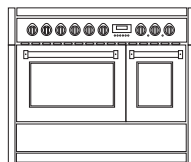

GENESI 120

GENESI 120

GENESI 100

GENESI 100

GENESI 100|3

forno principale	COMBI STEAM 9+2 funzioni				multifunzione 9 funzioni				COMBI STEAM 9+2 funzioni				multifunzione 9 funzioni				ventilato 2 funzioni					
forno secondario	statico 4 funzioni				statico 4 funzioni				statico 4 funzioni				statico 4 funzioni				statico 4 funzioni					
forno superiore	-				-				-				-				grill 4 funzioni					
larghezza mm	1172				1172				998				998				998					
profondità mm	599 corpo / 625 top				599 corpo / 625 top				599 corpo / 625 top				599 corpo / 625 top				599 corpo / 625 top					
altezza mm	898				898				898				898				898					
regolazione altezza mm *	20				20				20				20				20					
materiale corpo	acciaio inox Aisi 441				acciaio inox Aisi 441				acciaio inox Aisi 441				acciaio inox Aisi 441				acciaio inox Aisi 441					
materiale piano	acciaio inox Aisi 304				acciaio inox Aisi 304				acciaio inox Aisi 304				acciaio inox Aisi 304				acciaio inox Aisi 304					
colore standard	acciaio inox				acciaio inox				acciaio inox				acciaio inox				acciaio inox					
colori on demand	crema, bordeaux, nero, antracite, celeste, sabbia, nuvola, ametista				crema, bordeaux, nero, antracite, celeste, sabbia, nuvola, ametista				crema, bordeaux, nero, antracite, celeste, sabbia, nuvola, ametista				crema, bordeaux, nero, antracite, celeste, sabbia, nuvola, ametista				crema, bordeaux, nero, antracite, celeste, sabbia, nuvola, ametista					
posizione colore	porte e frontale cassetto				porte e frontale cassetto				porte e frontale cassetto				porte e frontale cassetto				porte e frontale cassetto					
materiale maniglie e manopole	metallo				metallo				metallo				metallo				metallo					
finitura standard	spazzolato				spazzolato				spazzolato				spazzolato				spazzolato					
finiture on demand	-				-				-				-				-					
orologio	programmatore digitale				programmatore digitale				programmatore digitale				programmatore digitale				programmatore digitale					
forno principale	91 lt / acciaio inox				91 lt / smaltato grigio pietra				70 lt / acciaio inox				91 lt / smaltato grigio pietra				70 lt / acciaio inox					
forno secondario	39 lt / smaltato grigio pietra				39 lt / smaltato grigio pietra				39 lt / smaltato grigio pietra				39 lt / smaltato grigio pietra				39 lt / smaltato grigio pietra					
forno superiore	-				-				-				-				34 lt / smaltato grigio pietra					
grill forno principale	2870 w				2870 w				1950 w				1950 w				-					
grill forno secondario	1250 w				1250 w				1230 w				1230 w				1230 w					
grill forno superiore	-				-				-				-				1950 w					
temp. min-max forno principale	50-270 °C				50-255 °C				50-265 °C				50-255 °C				50-265 °C					
temp. min-max forno secondario	50-265 °C				50-265 °C				50-265 °C				50-265 °C				50-265 °C					
temp. min-max forno superiore	-				-				-				-				50-265 °C					
porta/e forno	triplo vetro				triplo vetro				triplo vetro				triplo vetro				triplo vetro					
cassetto	acciaio inox / push-pull / 34 lt				acciaio inox / push-pull / 34 lt				acciaio inox / push-pull / 28 lt				acciaio inox / push-pull / 28 lt				acciaio inox / 9 lt					
girarrosto	x (forno principale)				x (forno principale)				x (forno principale)				x (forno principale)				-					
leccarde forno principale	1 acciaio inox				1 smaltato grigio pietra				1 acciaio inox				1 smaltato grigio pietra				1 smaltato grigio pietra					
leccarde forno secondario	1 smaltato grigio pietra				1 smaltato grigio pietra				1 smaltato grigio pietra				1 smaltato grigio pietra				1 smaltato grigio pietra					
leccarde forno superiore	-				-				-				-				1 smaltato grigio pietra					
griglie forno principale	2 acciaio inox				2 cromo				2 acciaio inox				2 cromo				1 cromo					
griglie forno secondario	1 cromo				1 cromo				1 cromo				1 cromo				1 cromo					
griglie forno superiore	-				-				-				-				1 cromo					
trivet forno principale	1 acciaio inox				1 cromo				1 acciaio inox				1 cromo				1 cromo					
trivet forno secondario	1 cromo				1 cromo				1 cromo				1 cromo				1 cromo					
telecopic liners	2 coppie				2 coppie				2 coppie				2 coppie				3 coppie					
kit pietra pizza	x				x				x				x				x					
cartolina richiesta ricettario	x				-				x				-				x					
accensione	one-touch				one-touch				one-touch				one-touch				one-touch					
modelli	G12SF-...				G12FF-...				G10SF-...				G10FF-...				G10FF-...					
	...6M	...6T	...6B	...4TM	...6M	...6T	...6B	...4TM	...4BM	...6W	...4M	...4T	...5FI	...6W	...4M	...4T	...4B	...5FI	...6W	...4M	...4T	...5FI
griglie in ghisa smaltata	x	x	x	x	x	x	x	x	x	x	x	x	-	x	x	x	x	-	x	x	x	-
support wok in ghisa smaltata	x	x	x	x	x	x	x	x	x	x	x	x	-	x	x	x	x	-	x	x	x	-
bruciatore ausiliario in ottone 1 kW	1	2	2	1	1	2	2	1	1	2	1	1	-	2	1	1	1	-	2	1	1	-
bruciatore semi-rapido in ottone 1,8 kW	2	1	1	1	2	1	1	1	1	1	1	1	-	1	1	1	1	-	1	1	1	-
bruciatore rapido in ottone 3 kW	1	1	1	1	1	1	1	1	1	1	1	1	-	1	1	1	1	-	1	1	1	-
bruciatore wok in ottone 3,6 kW	2	2	2	1	2	2	2	1	1	2	1	1	-	2	1	1	1	-	2	1	1	-
bruciatore mega wok in ottone max 6 kW	1	-	-	1	1	-	-	1	1	-	1	-	-	-	1	-	-	-	-	1	-	-
frytop in ghisa smaltata 2,4 kW	-	1	-	1	-	1	-	1	-	-	-	1	-	-	-	1	-	-	-	-	1	-
bistecchiera in ghisa smaltata 2,4 kW	-	-	1	-	-	-	1	-	1	-	-	-	-	-	-	-	1	-	-	-	-	-
induzione con booster max 3,7 kW e sicurezza bambini	-	-	-	-	-	-	-	-	-	-	-	-	1,85+1,85+2,1+2,1+2,1	-	-	-	-	1,85+1,85+2,1+2,1+2,1	-	-	-	1,85+1,85+2,1+2,1+2,1
flex induction - booster max 7,4 kW	-	-	-	-	-	-	-	-	-	-	-	-	x	-	-	-	-	x	-	-	-	x
assorbimento massimo kWh	5	7,4	7,4	7,4	4,3	6,7	6,7	6,7	6,7	4,45	4,45	6,85	11,85	3,6	3,6	6	6	11	5,67	5,67	8,07	13,07
teppanyaki in acciaio 5mm SA-TY	-	●	●	●	-	●	●	●	●	-	-	●	●	-	-	●	●	●	-	-	●	●
teppanyaki in acciaio 5mm DA-TY	●	-	-	-	●	-	-	-	-	●	●	-	-	●	●	-	-	-	●	●	-	-
connessione gas retro/sinistra	x	x	x	x	x	x	x	x	x	x	x	x	-	x	x	x	x	-	x	x	x	-
classe energetica A	x				x				x				x				x					