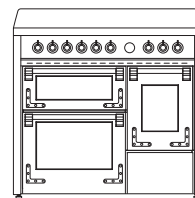

OXFORD 100|3