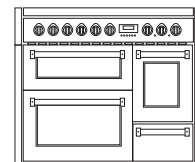

GENESI 120

GENESI 120

GENESI 100

GENESI 100

GENESI 100|3

forno principale	COMBI STEAM 9+2 funzioni				multifunzione 9 funzioni				COMBI STEAM 9+2 funzioni				multifunzione 9 funzioni				ventilato 2 funzioni					
forno secondario	statico 4 funzioni				statico 4 funzioni				statico 4 funzioni				statico 4 funzioni				statico 4 funzioni					
forno superiore	-				-				-				-				grill 4 funzioni					
larghezza mm	1172				1172				998				998				998					
profondità mm	599 corpo / 625 top				599 corpo / 625 top				599 corpo / 625 top				599 corpo / 625 top				599 corpo / 625 top					
altezza mm	898				898				898				898				898					
regolazione altezza mm *	20				20				20				20				20					
materiale corpo	acciaio inox Aisi 441				acciaio inox Aisi 441				acciaio inox Aisi 441				acciaio inox Aisi 441				acciaio inox Aisi 441					
materiale piano	acciaio inox Aisi 304				acciaio inox Aisi 304				acciaio inox Aisi 304				acciaio inox Aisi 304				acciaio inox Aisi 304					
colore standard	acciaio inox				acciaio inox				acciaio inox				acciaio inox				acciaio inox					
colori on demand	crema, bordeaux, nero, antracite, celeste, sabbia, nuvola, ametista				crema, bordeaux, nero, antracite, celeste, sabbia, nuvola, ametista				crema, bordeaux, nero, antracite, celeste, sabbia, nuvola, ametista				crema, bordeaux, nero, antracite, celeste, sabbia, nuvola, ametista				crema, bordeaux, nero, antracite, celeste, sabbia, nuvola, ametista					
posizione colore	porte e frontale cassetto				porte e frontale cassetto				porte e frontale cassetto				porte e frontale cassetto				porte e frontale cassetto					
materiale maniglie e manopole	metallo				metallo				metallo				metallo				metallo					
finitura standard	spazzolato				spazzolato				spazzolato				spazzolato				spazzolato					
finiture on demand	-				-				-				-				-					
orologio	programmatore digitale				programmatore digitale				programmatore digitale				programmatore digitale				programmatore digitale					
forno principale	91 lt / acciaio inox				91 lt / smaltato grigio pietra				70 lt / acciaio inox				91 lt / smaltato grigio pietra				70 lt / acciaio inox					
forno secondario	39 lt / smaltato grigio pietra				39 lt / smaltato grigio pietra				39 lt / smaltato grigio pietra				39 lt / smaltato grigio pietra				39 lt / smaltato grigio pietra					
forno superiore	-				-				-				-				34 lt / smaltato grigio pietra					
grill forno principale	2870 w				2870 w				1950 w				1950 w				-					
grill forno secondario	1250 w				1250 w				1230 w				1230 w				1230 w					
grill forno superiore	-				-				-				-				1950 w					
temp. min-max forno principale	50-270 °C				50-255 °C				50-265 °C				50-255 °C				50-265 °C					
temp. min-max forno secondario	50-265 °C				50-265 °C				50-265 °C				50-265 °C				50-265 °C					
temp. min-max forno superiore	-				-				-				-				50-265 °C					
porta/e forno	triplo vetro				triplo vetro				triplo vetro				triplo vetro				triplo vetro					
cassetto	acciaio inox / push-pull / 34 lt				acciaio inox / push-pull / 34 lt				acciaio inox / push-pull / 28 lt				acciaio inox / push-pull / 28 lt				acciaio inox / 9 lt					
girarrosto	x (forno principale)				x (forno principale)				x (forno principale)				x (forno principale)				-					
leccarde forno principale	1 acciaio inox				1 smaltato grigio pietra				1 acciaio inox				1 smaltato grigio pietra				1 smaltato grigio pietra					
leccarde forno secondario	1 smaltato grigio pietra				1 smaltato grigio pietra				1 smaltato grigio pietra				1 smaltato grigio pietra				1 smaltato grigio pietra					
leccarde forno superiore	-				-				-				-				1 smaltato grigio pietra					
griglie forno principale	2 acciaio inox				2 cromo				2 acciaio inox				2 cromo				1 cromo					
griglie forno secondario	1 cromo				1 cromo				1 cromo				1 cromo				1 cromo					
griglie forno superiore	-				-				-				-				1 cromo					
trivet forno principale	1 acciaio inox				1 cromo				1 acciaio inox				1 cromo				1 cromo					
trivet forno secondario	1 cromo				1 cromo				1 cromo				1 cromo				1 cromo					
telecopic liners	2 coppie				2 coppie				2 coppie				2 coppie				3 coppie					
kit pietra pizza	x				x				x				x				x					
cartolina richiesta ricettario	x				-				x				-				x					
accensione	one-touch				one-touch				one-touch				one-touch				one-touch					
modelli	G12SF-...				G12FF-...				G10SF-...				G10FF-...				G10FF-...					
	...6M	...6T	...6B	...4TM	...6M	...6T	...6B	...4TM	...4BM	...6W	...4M	...4T	...5FI	...6W	...4M	...4T	...4B	...5FI	...6W	...4M	...4T	...5FI
griglie in ghisa smaltata	x	x	x	x	x	x	x	x	x	x	x	x	-	x	x	x	x	-	x	x	x	-
support wok in ghisa smaltata	x	x	x	x	x	x	x	x	x	x	x	x	-	x	x	x	x	-	x	x	x	-
bruciatore ausiliario in ottone 1 kW	1	2	2	1	1	2	2	1	1	2	1	1	-	2	1	1	1	-	2	1	1	-
bruciatore semi-rapido in ottone 1,8 kW	2	1	1	1	2	1	1	1	1	1	1	1	-	1	1	1	1	-	1	1	1	-
bruciatore rapido in ottone 3 kW	1	1	1	1	1	1	1	1	1	1	1	1	-	1	1	1	1	-	1	1	1	-
bruciatore wok in ottone 3,6 kW	2	2	2	1	2	2	2	1	1	2	1	1	-	2	1	1	1	-	2	1	1	-
bruciatore mega wok in ottone max 6 kW	1	-	-	1	1	-	-	1	1	-	1	-	-	-	1	-	-	-	-	1	-	-
frytop in ghisa smaltata 2,4 kW	-	1	-	1	-	1	-	1	-	-	-	1	-	-	-	1	-	-	-	-	1	-
bistecchiera in ghisa smaltata 2,4 kW	-	-	1	-	-	-	1	-	1	-	-	-	-	-	-	-	1	-	-	-	-	-
induzione con booster max 3,7 kW e sicurezza bambini	-	-	-	-	-	-	-	-	-	-	-	-	1,85+1,85+2,1+2,1+2,1	-	-	-	-	1,85+1,85+2,1+2,1+2,1	-	-	-	1,85+1,85+2,1+2,1+2,1
flex induction - booster max 7,4 kW	-	-	-	-	-	-	-	-	-	-	-	-	x	-	-	-	-	x	-	-	-	x
assorbimento massimo kWh	5	7,4	7,4	7,4	4,3	6,7	6,7	6,7	6,7	4,45	4,45	6,85	11,85	3,6	3,6	6	6	11	5,67	5,67	8,07	13,07
teppanyaki in acciaio 5mm SA-TY	-	●	●	●	-	●	●	●	●	-	-	●	●	-	-	●	●	●	-	-	●	●
teppanyaki in acciaio 5mm DA-TY	●	-	-	-	●	-	-	-	-	●	●	-	-	●	●	-	-	-	●	●	-	-
connessione gas retro/sinistra	x	x	x	x	x	x	x	x	x	x	x	x	-	x	x	x	x	-	x	x	x	-
classe energetica A	x				x				x				x				x					