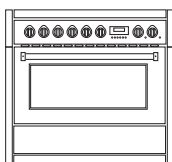

**GENESI 100|3
porte cieche**

GENESI 90

GENESI 90

GENESI 70

GENESI 70

GENESI 70|2

ventilato 2 funzioni	COMBI STEAM 9+2 funzioni	multifunzione 9 funzioni	COMBI STEAM 9+2 funzioni	multifunzione 9 funzioni	ventilato 2 funzioni
statico 4 funzioni	-	-	-	-	-
grill 4 funzioni	-	-	-	-	grill 4 funzioni
998	899	899	698	698	698
599 corpo / 625 top	599 corpo / 625 top	599 corpo / 625 top	599 corpo / 625 top	599 corpo / 625 top	599 corpo / 625 top
898	898	898	898	898	898
20	20	20	20	20	20
acciaio inox Aisi 441	acciaio inox Aisi 441	acciaio inox Aisi 441	acciaio inox Aisi 441	acciaio inox Aisi 441	acciaio inox Aisi 441
acciaio inox Aisi 304	acciaio inox Aisi 304	acciaio inox Aisi 304	acciaio inox Aisi 304	acciaio inox Aisi 304	acciaio inox Aisi 304
acciaio inox	acciaio inox	acciaio inox	acciaio inox	acciaio inox	acciaio inox
crema, bordeaux, nero, antracite, celeste, sabbia, nuvola, ametista	crema, bordeaux, nero, antracite, celeste, sabbia, nuvola, ametista	crema, bordeaux, nero, antracite, celeste, sabbia, nuvola, ametista	crema, bordeaux, nero, antracite, celeste, sabbia, nuvola, ametista	crema, bordeaux, nero, antracite, celeste, sabbia, nuvola, ametista	crema, bordeaux, nero, antracite, celeste, sabbia, nuvola, ametista
porte e frontale cassetto	porte e frontale cassetto	porte e frontale cassetto	porte e frontale cassetto	porte e frontale cassetto	porte
metallo	metallo	metallo	metallo	metallo	metallo
spazzolato	spazzolato	spazzolato	spazzolato	spazzolato	spazzolato
-	-	-	-	-	-
programmatore digitale	programmatore digitale	programmatore digitale	programmatore digitale	programmatore digitale	programmatore digitale
70 lt /acciaio inox	91 lt /acciaio inox	91 lt /smaltato grigio pietra	70 lt /acciaio inox	70 lt /smaltato grigio pietra	70 lt /smaltato grigio pietra
39 lt /smaltato grigio pietra	-	-	-	-	-
34 lt /smaltato grigio pietra	-	-	-	-	34 lt / smaltato grigio pietra
-	2870 w	2870 w	1950 w	1950 w	-
1230 w	-	-	-	-	-
1950 w	-	-	-	-	1950 w
50-265 °C	50-270 °C	50-265 °C	50-265 °C	50-265 °C	50-265 °C
50-265 °C	-	-	-	-	-
50-265 °C	-	-	-	-	-
cieca - triplo vetro	triplo vetro	triplo vetro	triplo vetro	triplo vetro	triplo vetro
acciaio inox / 9 lt	acciaio inox / push-pull / 25 lt	acciaio inox / push-pull / 25 lt	acciaio inox / push-pull / 18 lt	acciaio inox / push-pull / 18 lt	-
-	x	x	x	x	x (forno principale)
1 smaltato grigio pietra	1 acciaio inox	1 smaltato grigio pietra	1 acciaio inox	1 smaltato grigio pietra	1 smaltato grigio pietra
1 smaltato grigio pietra	-	-	-	-	-
1 smaltato grigio pietra	-	-	-	-	1 smaltato grigio pietra
1 cromo	1 acciaio inox	1 cromo	1 cromo	1 cromo	1 cromo
1 cromo	-	-	-	-	-
1 cromo	-	-	-	-	1 cromo
1 cromo	1 acciaio inox	1 cromo	1 acciaio inox	1 cromo	1 cromo
1 cromo	-	-	-	-	-
3 coppie	1 coppia	1 coppia	1 coppia	1 coppia	2 coppie
x	x	x	x	x	x
x	x	x	x	x	x
one-touch	one-touch	one-touch	one-touch	one-touch	one-touch
G10FF-D-...	G9S-...	G9F-...	G7S-...	G7F-...	G7FF-...
...-6W ...-4M ...-4T ...-5FI	...-6W ...-4M ...-4T ...-5FI	...-6W ...-4M ...-4T ...-5FI	...-4 ...-4l	...-4 ...-4l	...-4 ...-4l
x x x -	x x x -	x x x -	x -	x -	x -
x x x -	x x x -	x x x -	x -	x -	x -
2 1 1 -	2 1 1 -	2 1 1 -	1 -	1 -	1 -
1 1 1 -	1 1 1 -	1 1 1 -	1 -	1 -	1 -
1 1 1 -	1 1 1 -	1 1 1 -	1 -	1 -	1 -
2 1 1 -	2 1 1 -	2 1 1 -	1 -	1 -	1 -
- 1 - -	- 1 - -	- 1 - -	- -	- -	- -
- - 1 -	- - 1 -	- - 1 -	- -	- -	- -
- - - -	- - - -	- - - -	- -	- -	- -
- - - 185+185+2+2+2,1	- - - 185+185+2+2+2,1	- - - 185+185+2+2+2,1	- 185+185+2,3+1,4	- 185+185+2,3+1,4	- 185+185+2,3+1,4
- - - x	- - - x	- - - x	- -	- -	- -
5,67 5,67 8,07 13,07	3,6 3,6 6 11	2,9 2,9 5,3 10,3	3,02 10,42	2,17 9,57	4,24 11,64
- - ● ●	- - ● ●	- - ● ●	- ●	- ●	- ●
● ● - -	● ● - -	● ● - -	● -	● -	● -
x x x -	x x x -	x x x -	x -	x -	x -
x	x	x	x	x	x