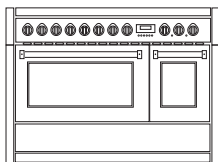

GENESI 120

GENESI 120

GENESI 100

GENESI 100

GENESI 100|3

forno principale	COMBI STEAM 9+2 funzioni				multifunzione 9 funzioni				COMBI STEAM 9+2 funzioni				multifunzione 9 funzioni				ventilato 2 funzioni					
forno secondario	statico 4 funzioni				statico 4 funzioni				statico 4 funzioni				statico 4 funzioni				statico 4 funzioni					
forno superiore	-				-				-				-				grill 4 funzioni					
larghezza mm	1172				1172				998				998				998					
profondità mm	599 corpo / 625 top				599 corpo / 625 top				599 corpo / 625 top				599 corpo / 625 top				599 corpo / 625 top					
altezza mm	898				898				898				898				898					
regolazione altezza mm *	20				20				20				20				20					
materiale corpo	acciaio inox Aisi 441				acciaio inox Aisi 441				acciaio inox Aisi 441				acciaio inox Aisi 441				acciaio inox Aisi 441					
materiale piano	acciaio inox Aisi 304				acciaio inox Aisi 304				acciaio inox Aisi 304				acciaio inox Aisi 304				acciaio inox Aisi 304					
colore standard	acciaio inox				acciaio inox				acciaio inox				acciaio inox				acciaio inox					
colori on demand	crema, bordeaux, nero, antracite, celeste, sabbia, nuvola, ametista				crema, bordeaux, nero, antracite, celeste, sabbia, nuvola, ametista				crema, bordeaux, nero, antracite, celeste, sabbia, nuvola, ametista				crema, bordeaux, nero, antracite, celeste, sabbia, nuvola, ametista				crema, bordeaux, nero, antracite, celeste, sabbia, nuvola, ametista					
posizione colore	porte e frontale cassetto				porte e frontale cassetto				porte e frontale cassetto				porte e frontale cassetto				porte e frontale cassetto					
materiale maniglie e manopole	metallo				metallo				metallo				metallo				metallo					
finitura standard	spazzolato				spazzolato				spazzolato				spazzolato				spazzolato					
finiture on demand	-				-				-				-				-					
orologio	programmatore digitale				programmatore digitale				programmatore digitale				programmatore digitale				programmatore digitale					
forno principale	91 lt / acciaio inox				91 lt / smaltato grigio pietra				70 lt / acciaio inox				91 lt / smaltato grigio pietra				70 lt / acciaio inox					
forno secondario	39 lt / smaltato grigio pietra				39 lt / smaltato grigio pietra				39 lt / smaltato grigio pietra				39 lt / smaltato grigio pietra				39 lt / smaltato grigio pietra					
forno superiore	-				-				-				-				34 lt / smaltato grigio pietra					
grill forno principale	2870 w				2870 w				1950 w				1950 w				-					
grill forno secondario	1250 w				1250 w				1230 w				1230 w				1230 w					
grill forno superiore	-				-				-				-				1950 w					
temp. min-max forno principale	50-270 °C				50-255 °C				50-265 °C				50-255 °C				50-265 °C					
temp. min-max forno secondario	50-265 °C				50-265 °C				50-265 °C				50-265 °C				50-265 °C					
temp. min-max forno superiore	-				-				-				-				50-265 °C					
porta/e forno	triplo vetro				triplo vetro				triplo vetro				triplo vetro				triplo vetro					
cassetto	acciaio inox / push-pull / 34 lt				acciaio inox / push-pull / 34 lt				acciaio inox / push-pull / 28 lt				acciaio inox / push-pull / 28 lt				acciaio inox / 9 lt					
girarrosto	x (forno principale)				x (forno principale)				x (forno principale)				x (forno principale)				-					
leccarde forno principale	1 acciaio inox				1 smaltato grigio pietra				1 acciaio inox				1 smaltato grigio pietra				1 smaltato grigio pietra					
leccarde forno secondario	1 smaltato grigio pietra				1 smaltato grigio pietra				1 smaltato grigio pietra				1 smaltato grigio pietra				1 smaltato grigio pietra					
leccarde forno superiore	-				-				-				-				1 smaltato grigio pietra					
griglie forno principale	2 acciaio inox				2 cromo				2 acciaio inox				2 cromo				1 cromo					
griglie forno secondario	1 cromo				1 cromo				1 cromo				1 cromo				1 cromo					
griglie forno superiore	-				-				-				-				1 cromo					
trivet forno principale	1 acciaio inox				1 cromo				1 acciaio inox				1 cromo				1 cromo					
trivet forno secondario	1 cromo				1 cromo				1 cromo				1 cromo				1 cromo					
telecopic liners	2 coppie				2 coppie				2 coppie				2 coppie				3 coppie					
kit pietra pizza	x				x				x				x				x					
cartolina richiesta ricettario	x				-				x				-				x					
accensione	one-touch				one-touch				one-touch				one-touch				one-touch					
modelli	G12SF-...				G12FF-...				G10SF-...				G10FF-...				G10FF-...					
	...6M	...6T	...6B	...4TM	...6M	...6T	...6B	...4TM	...4BM	...6W	...4M	...4T	...5FI	...6W	...4M	...4T	...4B	...5FI	...6W	...4M	...4T	...5FI
griglie in ghisa smaltata	x	x	x	x	x	x	x	x	x	x	x	x	-	x	x	x	x	-	x	x	x	-
support wok in ghisa smaltata	x	x	x	x	x	x	x	x	x	x	x	x	-	x	x	x	x	-	x	x	x	-
bruciatore ausiliario in ottone 1 kW	1	2	2	1	1	2	2	1	1	2	1	1	-	2	1	1	1	-	2	1	1	-
bruciatore semi-rapido in ottone 1,8 kW	2	1	1	1	2	1	1	1	1	1	1	1	-	1	1	1	1	-	1	1	1	-
bruciatore rapido in ottone 3 kW	1	1	1	1	1	1	1	1	1	1	1	1	-	1	1	1	1	-	1	1	1	-
bruciatore wok in ottone 3,6 kW	2	2	2	1	2	2	2	1	1	2	1	1	-	2	1	1	1	-	2	1	1	-
bruciatore mega wok in ottone max 6 kW	1	-	-	1	1	-	-	1	1	-	1	-	-	-	1	-	-	-	-	1	-	-
frytop in ghisa smaltata 2,4 kW	-	1	-	1	-	1	-	1	-	-	-	1	-	-	-	1	-	-	-	-	1	-
bistecchiera in ghisa smaltata 2,4 kW	-	-	1	-	-	-	1	-	1	-	-	-	-	-	-	-	1	-	-	-	-	-
induzione con booster max 3,7 kW e sicurezza bambini	-	-	-	-	-	-	-	-	-	-	-	-	1,85+1,85+2,1+2,1+2,1	-	-	-	-	1,85+1,85+2,1+2,1+2,1	-	-	-	1,85+1,85+2,1+2,1+2,1
flex induction - booster max 7,4 kW	-	-	-	-	-	-	-	-	-	-	-	-	x	-	-	-	-	x	-	-	-	x
assorbimento massimo kWh	5	7,4	7,4	7,4	4,3	6,7	6,7	6,7	6,7	4,45	4,45	6,85	11,85	3,6	3,6	6	6	11	5,67	5,67	8,07	13,07
teppanyaki in acciaio 5mm SA-TY	-	●	●	●	-	●	●	●	●	-	-	●	●	-	-	●	●	●	-	-	●	●
teppanyaki in acciaio 5mm DA-TY	●	-	-	-	●	-	-	-	-	●	●	-	-	●	●	-	-	-	●	●	-	-
connessione gas retro/sinistra	x	x	x	x	x	x	x	x	x	x	x	x	-	x	x	x	x	-	x	x	x	-
classe energetica A	x				x				x				x				x					