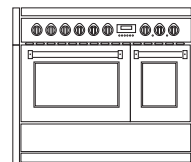

GENESI 120

GENESI 120

GENESI 100

GENESI 100

GENESI 100|3

forno principale	COMBI STEAM 9+2 funzioni				multifunzione 9 funzioni				COMBI STEAM 9+2 funzioni				multifunzione 9 funzioni				ventilato 2 funzioni					
forno secondario	statico 4 funzioni				statico 4 funzioni				statico 4 funzioni				statico 4 funzioni				statico 4 funzioni					
forno superiore	-				-				-				-				grill 4 funzioni					
larghezza mm	1172				1172				998				998				998					
profondità mm	599 corpo / 625 top				599 corpo / 625 top				599 corpo / 625 top				599 corpo / 625 top				599 corpo / 625 top					
altezza mm	898				898				898				898				898					
regolazione altezza mm *	20				20				20				20				20					
materiale corpo	acciaio inox Aisi 441				acciaio inox Aisi 441				acciaio inox Aisi 441				acciaio inox Aisi 441				acciaio inox Aisi 441					
materiale piano	acciaio inox Aisi 304				acciaio inox Aisi 304				acciaio inox Aisi 304				acciaio inox Aisi 304				acciaio inox Aisi 304					
colore standard	acciaio inox				acciaio inox				acciaio inox				acciaio inox				acciaio inox					
colori on demand	crema, bordeaux, nero, antracite, celeste, sabbia, nuvola, ametista				crema, bordeaux, nero, antracite, celeste, sabbia, nuvola, ametista				crema, bordeaux, nero, antracite, celeste, sabbia, nuvola, ametista				crema, bordeaux, nero, antracite, celeste, sabbia, nuvola, ametista				crema, bordeaux, nero, antracite, celeste, sabbia, nuvola, ametista					
posizione colore	porte e frontale cassetto				porte e frontale cassetto				porte e frontale cassetto				porte e frontale cassetto				porte e frontale cassetto					
materiale maniglie e manopole	metallo				metallo				metallo				metallo				metallo					
finitura standard	spazzolato				spazzolato				spazzolato				spazzolato				spazzolato					
finiture on demand	-				-				-				-				-					
orologio	programmatore digitale				programmatore digitale				programmatore digitale				programmatore digitale				programmatore digitale					
forno principale	91 lt / acciaio inox				91 lt / smaltato grigio pietra				70 lt / acciaio inox				91 lt / smaltato grigio pietra				70 lt / acciaio inox					
forno secondario	39 lt / smaltato grigio pietra				39 lt / smaltato grigio pietra				39 lt / smaltato grigio pietra				39 lt / smaltato grigio pietra				39 lt / smaltato grigio pietra					
forno superiore	-				-				-				-				34 lt / smaltato grigio pietra					
grill forno principale	2870 w				2870 w				1950 w				1950 w				-					
grill forno secondario	1250 w				1250 w				1230 w				1230 w				1230 w					
grill forno superiore	-				-				-				-				1950 w					
temp. min-max forno principale	50-270 °C				50-255 °C				50-265 °C				50-255 °C				50-265 °C					
temp. min-max forno secondario	50-265 °C				50-265 °C				50-265 °C				50-265 °C				50-265 °C					
temp. min-max forno superiore	-				-				-				-				50-265 °C					
porta/e forno	triplo vetro				triplo vetro				triplo vetro				triplo vetro				triplo vetro					
cassetto	acciaio inox / push-pull / 34 lt				acciaio inox / push-pull / 34 lt				acciaio inox / push-pull / 28 lt				acciaio inox / push-pull / 28 lt				acciaio inox / 9 lt					
girarrosto	x (forno principale)				x (forno principale)				x (forno principale)				x (forno principale)				-					
leccarde forno principale	1 acciaio inox				1 smaltato grigio pietra				1 acciaio inox				1 smaltato grigio pietra				1 smaltato grigio pietra					
leccarde forno secondario	1 smaltato grigio pietra				1 smaltato grigio pietra				1 smaltato grigio pietra				1 smaltato grigio pietra				1 smaltato grigio pietra					
leccarde forno superiore	-				-				-				-				1 smaltato grigio pietra					
griglie forno principale	2 acciaio inox				2 cromo				2 acciaio inox				2 cromo				1 cromo					
griglie forno secondario	1 cromo				1 cromo				1 cromo				1 cromo				1 cromo					
griglie forno superiore	-				-				-				-				1 cromo					
trivet forno principale	1 acciaio inox				1 cromo				1 acciaio inox				1 cromo				1 cromo					
trivet forno secondario	1 cromo				1 cromo				1 cromo				1 cromo				1 cromo					
telecopic liners	2 coppie				2 coppie				2 coppie				2 coppie				3 coppie					
kit pietra pizza	x				x				x				x				x					
cartolina richiesta ricettario	x				-				x				-				x					
accensione	one-touch				one-touch				one-touch				one-touch				one-touch					
modelli	G12SF-...				G12FF-...				G10SF-...				G10FF-...				G10FF-...					
	...6M	...6T	...6B	...4TM	...6M	...6T	...6B	...4TM	...4BM	...6W	...4M	...4T	...5FI	...6W	...4M	...4T	...4B	...5FI	...6W	...4M	...4T	...5FI
griglie in ghisa smaltata	x	x	x	x	x	x	x	x	x	x	x	x	-	x	x	x	x	-	x	x	x	-
support wok in ghisa smaltata	x	x	x	x	x	x	x	x	x	x	x	x	-	x	x	x	x	-	x	x	x	-
bruciatore ausiliario in ottone 1 kW	1	2	2	1	1	2	2	1	1	2	1	1	-	2	1	1	1	-	2	1	1	-
bruciatore semi-rapido in ottone 1,8 kW	2	1	1	1	2	1	1	1	1	1	1	1	-	1	1	1	1	-	1	1	1	-
bruciatore rapido in ottone 3 kW	1	1	1	1	1	1	1	1	1	1	1	1	-	1	1	1	1	-	1	1	1	-
bruciatore wok in ottone 3,6 kW	2	2	2	1	2	2	2	1	1	2	1	1	-	2	1	1	1	-	2	1	1	-
bruciatore mega wok in ottone max 6 kW	1	-	-	1	1	-	-	1	1	-	1	-	-	-	1	-	-	-	-	1	-	-
frytop in ghisa smaltata 2,4 kW	-	1	-	1	-	1	-	1	-	-	-	1	-	-	-	1	-	-	-	-	1	-
bistecchiera in ghisa smaltata 2,4 kW	-	-	1	-	-	-	1	-	1	-	-	-	-	-	-	-	1	-	-	-	-	-
induzione con booster max 3,7 kW e sicurezza bambini	-	-	-	-	-	-	-	-	-	-	-	-	1,85+1,85+2,1+2,1+2,1	-	-	-	-	1,85+1,85+2,1+2,1+2,1	-	-	-	1,85+1,85+2,1+2,1+2,1
flex induction - booster max 7,4 kW	-	-	-	-	-	-	-	-	-	-	-	-	x	-	-	-	-	x	-	-	-	x
assorbimento massimo kWh	5	7,4	7,4	7,4	4,3	6,7	6,7	6,7	6,7	4,45	4,45	6,85	11,85	3,6	3,6	6	6	11	5,67	5,67	8,07	13,07
teppanyaki in acciaio 5mm SA-TY	-	●	●	●	-	●	●	●	●	-	-	●	●	-	-	●	●	●	-	-	●	●
teppanyaki in acciaio 5mm DA-TY	●	-	-	-	●	-	-	-	-	●	●	-	-	●	●	-	-	-	●	●	-	-
connessione gas retro/sinistra	x	x	x	x	x	x	x	x	x	x	x	x	-	x	x	x	x	-	x	x	x	-
classe energetica A	x				x				x				x				x					