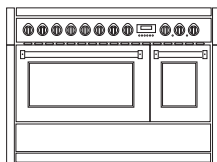

GENESI 120

GENESI 120

GENESI 100

GENESI 100

GENESI 100|3

forno principale	COMBI STEAM 9+2 funzioni				multifunzione 9 funzioni				COMBI STEAM 9+2 funzioni				multifunzione 9 funzioni				ventilato 2 funzioni					
forno secondario	statico 4 funzioni				statico 4 funzioni				statico 4 funzioni				statico 4 funzioni				statico 4 funzioni					
forno superiore	-				-				-				-				grill 4 funzioni					
larghezza mm	1172				1172				998				998				998					
profondità mm	599 corpo / 625 top				599 corpo / 625 top				599 corpo / 625 top				599 corpo / 625 top				599 corpo / 625 top					
altezza mm	898				898				898				898				898					
regolazione altezza mm *	20				20				20				20				20					
materiale corpo	acciaio inox Aisi 441				acciaio inox Aisi 441				acciaio inox Aisi 441				acciaio inox Aisi 441				acciaio inox Aisi 441					
materiale piano	acciaio inox Aisi 304				acciaio inox Aisi 304				acciaio inox Aisi 304				acciaio inox Aisi 304				acciaio inox Aisi 304					
colore standard	acciaio inox				acciaio inox				acciaio inox				acciaio inox				acciaio inox					
colori on demand	crema, bordeaux, nero, antracite, celeste, sabbia, nuvola, ametista				crema, bordeaux, nero, antracite, celeste, sabbia, nuvola, ametista				crema, bordeaux, nero, antracite, celeste, sabbia, nuvola, ametista				crema, bordeaux, nero, antracite, celeste, sabbia, nuvola, ametista				crema, bordeaux, nero, antracite, celeste, sabbia, nuvola, ametista					
posizione colore	porte e frontale cassetto				porte e frontale cassetto				porte e frontale cassetto				porte e frontale cassetto				porte e frontale cassetto					
materiale maniglie e manopole	metallo				metallo				metallo				metallo				metallo					
finitura standard	spazzolato				spazzolato				spazzolato				spazzolato				spazzolato					
finiture on demand	-				-				-				-				-					
orologio	programmatore digitale				programmatore digitale				programmatore digitale				programmatore digitale				programmatore digitale					
forno principale	91 lt / acciaio inox				91 lt / smaltato grigio pietra				70 lt / acciaio inox				91 lt / smaltato grigio pietra				70 lt / acciaio inox					
forno secondario	39 lt / smaltato grigio pietra				39 lt / smaltato grigio pietra				39 lt / smaltato grigio pietra				39 lt / smaltato grigio pietra				39 lt / smaltato grigio pietra					
forno superiore	-				-				-				-				34 lt / smaltato grigio pietra					
grill forno principale	2870 w				2870 w				1950 w				1950 w				-					
grill forno secondario	1250 w				1250 w				1230 w				1230 w				1230 w					
grill forno superiore	-				-				-				-				1950 w					
temp. min-max forno principale	50-270 °C				50-255 °C				50-265 °C				50-255 °C				50-265 °C					
temp. min-max forno secondario	50-265 °C				50-265 °C				50-265 °C				50-265 °C				50-265 °C					
temp. min-max forno superiore	-				-				-				-				50-265 °C					
porta/e forno	triplo vetro				triplo vetro				triplo vetro				triplo vetro				triplo vetro					
cassetto	acciaio inox / push-pull / 34 lt				acciaio inox / push-pull / 34 lt				acciaio inox / push-pull / 28 lt				acciaio inox / push-pull / 28 lt				acciaio inox / 9 lt					
girarrosto	x (forno principale)				x (forno principale)				x (forno principale)				x (forno principale)				-					
leccarde forno principale	1 acciaio inox				1 smaltato grigio pietra				1 acciaio inox				1 smaltato grigio pietra				1 smaltato grigio pietra					
leccarde forno secondario	1 smaltato grigio pietra				1 smaltato grigio pietra				1 smaltato grigio pietra				1 smaltato grigio pietra				1 smaltato grigio pietra					
leccarde forno superiore	-				-				-				-				1 smaltato grigio pietra					
griglie forno principale	2 acciaio inox				2 cromo				2 acciaio inox				2 cromo				1 cromo					
griglie forno secondario	1 cromo				1 cromo				1 cromo				1 cromo				1 cromo					
griglie forno superiore	-				-				-				-				1 cromo					
trivet forno principale	1 acciaio inox				1 cromo				1 acciaio inox				1 cromo				1 cromo					
trivet forno secondario	1 cromo				1 cromo				1 cromo				1 cromo				1 cromo					
telecopic liners	2 coppie				2 coppie				2 coppie				2 coppie				3 coppie					
kit pietra pizza	x				x				x				x				x					
cartolina richiesta ricettario	x				-				x				-				x					
accensione	one-touch				one-touch				one-touch				one-touch				one-touch					
modelli	G12SF-...				G12FF-...				G10SF-...				G10FF-...				G10FF-...					
	...6M	...6T	...6B	...4TM	...6M	...6T	...6B	...4TM	...4BM	...6W	...4M	...4T	...5FI	...6W	...4M	...4T	...4B	...5FI	...6W	...4M	...4T	...5FI
griglie in ghisa smaltata	x	x	x	x	x	x	x	x	x	x	x	x	-	x	x	x	x	-	x	x	x	-
support wok in ghisa smaltata	x	x	x	x	x	x	x	x	x	x	x	x	-	x	x	x	x	-	x	x	x	-
bruciatore ausiliario in ottone 1 kW	1	2	2	1	1	2	2	1	1	2	1	1	-	2	1	1	1	-	2	1	1	-
bruciatore semi-rapido in ottone 1,8 kW	2	1	1	1	2	1	1	1	1	1	1	1	-	1	1	1	1	-	1	1	1	-
bruciatore rapido in ottone 3 kW	1	1	1	1	1	1	1	1	1	1	1	1	-	1	1	1	1	-	1	1	1	-
bruciatore wok in ottone 3,6 kW	2	2	2	1	2	2	2	1	1	2	1	1	-	2	1	1	1	-	2	1	1	-
bruciatore mega wok in ottone max 6 kW	1	-	-	1	1	-	-	1	1	-	1	-	-	-	1	-	-	-	-	1	-	-
frytop in ghisa smaltata 2,4 kW	-	1	-	1	-	1	-	1	-	-	-	1	-	-	-	1	-	-	-	-	1	-
bistecchiera in ghisa smaltata 2,4 kW	-	-	1	-	-	-	1	-	1	-	-	-	-	-	-	-	1	-	-	-	-	-
induzione con booster max 3,7 kW e sicurezza bambini	-	-	-	-	-	-	-	-	-	-	-	-	1,85+1,85+2,1+2,1+2,1	-	-	-	-	1,85+1,85+2,1+2,1+2,1	-	-	-	1,85+1,85+2,1+2,1+2,1
flex induction - booster max 7,4 kW	-	-	-	-	-	-	-	-	-	-	-	-	x	-	-	-	-	x	-	-	-	x
assorbimento massimo kWh	5	7,4	7,4	7,4	4,3	6,7	6,7	6,7	6,7	4,45	4,45	6,85	11,85	3,6	3,6	6	6	11	5,67	5,67	8,07	13,07
teppanyaki in acciaio 5mm SA-TY	-	●	●	●	-	●	●	●	●	-	-	●	●	-	-	●	●	●	-	-	●	●
teppanyaki in acciaio 5mm DA-TY	●	-	-	-	●	-	-	-	-	●	●	-	-	●	●	-	-	-	●	●	-	-
connessione gas retro/sinistra	x	x	x	x	x	x	x	x	x	x	x	x	-	x	x	x	x	-	x	x	x	-
classe energetica A	x				x				x				x				x					