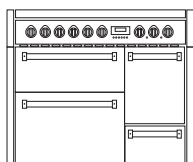

**GENESI 100|3
porte cieche**

GENESI 90

GENESI 90

GENESI 70

GENESI 70

GENESI 70|2

ventilato 2 funzioni	COMBI STEAM 9+2 funzioni	multifunzione 9 funzioni	COMBI STEAM 9+2 funzioni	multifunzione 9 funzioni	ventilato 2 funzioni
statico 4 funzioni	-	-	-	-	-
grill 4 funzioni	-	-	-	-	grill 4 funzioni
998	899	899	698	698	698
599 corpo / 625 top	599 corpo / 625 top	599 corpo / 625 top	599 corpo / 625 top	599 corpo / 625 top	599 corpo / 625 top
898	898	898	898	898	898
20	20	20	20	20	20
acciaio inox Aisi 441	acciaio inox Aisi 441	acciaio inox Aisi 441	acciaio inox Aisi 441	acciaio inox Aisi 441	acciaio inox Aisi 441
acciaio inox Aisi 304	acciaio inox Aisi 304	acciaio inox Aisi 304	acciaio inox Aisi 304	acciaio inox Aisi 304	acciaio inox Aisi 304
acciaio inox	acciaio inox	acciaio inox	acciaio inox	acciaio inox	acciaio inox
crema, bordeaux, nero, antracite, celeste, sabbia, nuvola, ametista	crema, bordeaux, nero, antracite, celeste, sabbia, nuvola, ametista	crema, bordeaux, nero, antracite, celeste, sabbia, nuvola, ametista	crema, bordeaux, nero, antracite, celeste, sabbia, nuvola, ametista	crema, bordeaux, nero, antracite, celeste, sabbia, nuvola, ametista	crema, bordeaux, nero, antracite, celeste, sabbia, nuvola, ametista
porte e frontale cassetto	porte e frontale cassetto	porte e frontale cassetto	porte e frontale cassetto	porte e frontale cassetto	porte
metallo	metallo	metallo	metallo	metallo	metallo
spazzolato	spazzolato	spazzolato	spazzolato	spazzolato	spazzolato
-	-	-	-	-	-
programmatore digitale	programmatore digitale	programmatore digitale	programmatore digitale	programmatore digitale	programmatore digitale
70 lt /acciaio inox	91 lt /acciaio inox	91 lt /smaltato grigio pietra	70 lt /acciaio inox	70 lt /smaltato grigio pietra	70 lt /smaltato grigio pietra
39 lt /smaltato grigio pietra	-	-	-	-	-
34 lt /smaltato grigio pietra	-	-	-	-	34 lt / smaltato grigio pietra
-	2870 w	2870 w	1950 w	1950 w	-
1230 w	-	-	-	-	-
1950 w	-	-	-	-	1950 w
50-265 °C	50-270 °C	50-265 °C	50-265 °C	50-265 °C	50-265 °C
50-265 °C	-	-	-	-	-
50-265 °C	-	-	-	-	-
cieca - triplo vetro	triplo vetro	triplo vetro	triplo vetro	triplo vetro	triplo vetro
acciaio inox / 9 lt	acciaio inox / push-pull / 25 lt	acciaio inox / push-pull / 25 lt	acciaio inox / push-pull / 18 lt	acciaio inox / push-pull / 18 lt	-
-	x	x	x	x	x (forno principale)
1 smaltato grigio pietra	1 acciaio inox	1 smaltato grigio pietra	1 acciaio inox	1 smaltato grigio pietra	1 smaltato grigio pietra
1 smaltato grigio pietra	-	-	-	-	-
1 smaltato grigio pietra	-	-	-	-	1 smaltato grigio pietra
1 cromo	1 acciaio inox	1 cromo	1 cromo	1 cromo	1 cromo
1 cromo	-	-	-	-	-
1 cromo	-	-	-	-	1 cromo
1 cromo	1 acciaio inox	1 cromo	1 acciaio inox	1 cromo	1 cromo
1 cromo	-	-	-	-	-
3 coppie	1 coppia	1 coppia	1 coppia	1 coppia	2 coppie
x	x	x	x	x	x
x	x	x	x	x	x
one-touch	one-touch	one-touch	one-touch	one-touch	one-touch
G10FF-D-...	G9S-...	G9F-...	G7S-...	G7F-...	G7FF-...
...-6W ...-4M ...-4T ...-5FI	...-6W ...-4M ...-4T ...-5FI	...-6W ...-4M ...-4T ...-5FI	...-4 ...-4l	...-4 ...-4l	...-4 ...-4l
x x x -	x x x -	x x x -	x -	x -	x -
x x x -	x x x -	x x x -	x -	x -	x -
2 1 1 -	2 1 1 -	2 1 1 -	1 -	1 -	1 -
1 1 1 -	1 1 1 -	1 1 1 -	1 -	1 -	1 -
1 1 1 -	1 1 1 -	1 1 1 -	1 -	1 -	1 -
2 1 1 -	2 1 1 -	2 1 1 -	1 -	1 -	1 -
- 1 - -	- 1 - -	- 1 - -	- -	- -	- -
- - 1 -	- - 1 -	- - 1 -	- -	- -	- -
- - - -	- - - -	- - - -	- -	- -	- -
- - - 185+185+2+2+2,1	- - - 185+185+2+2+2,1	- - - 185+185+2+2+2,1	- 185+185+2,3+1,4	- 185+185+2,3+1,4	- 185+185+2,3+1,4
- - - x	- - - x	- - - x	- -	- -	- -
5,67 5,67 8,07 13,07	3,6 3,6 6 11	2,9 2,9 5,3 10,3	3,02 10,42	2,17 9,57	4,24 11,64
- - ● ●	- - ● ●	- - ● ●	- ●	- ●	- ●
● ● - -	● ● - -	● ● - -	● -	● -	● -
x x x -	x x x -	x x x -	x -	x -	x -
x	x	x	x	x	x