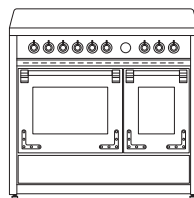

ENFASI 100

ENFASI 90

OXFORD 100

OXFORD 100|3

OXFORD 90