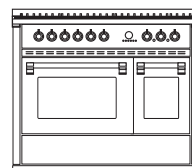

ASCOT 120

ASCOT 120

ASCOT 100

ASCOT 100

ASCOT 100j3

	ASCOT 120				ASCOT 100				ASCOT 100j3													
	COMBI STEAM g+2 funzioni				multifunzione 9 funzioni				COMBI STEAM g+2 funzioni				multifunzione 9 funzioni				ventilato 2 funzioni					
forno principale	statico 4 funzioni				statico 4 funzioni				statico 4 funzioni				statico 4 funzioni				statico 4 funzioni					
forno secondario	-				-				-				-				-					
forno superiore	-				-				-				-				-					
larghezza mm	1172				1172				998				998				998					
profondità mm	599				599				599				599				599					
altezza mm	898				898				898				898				898					
regolazione altezza mm *	20				20				20				20				20					
materiale corpo	acciaio inox Aisi 441				acciaio inox Aisi 441				acciaio inox Aisi 441				acciaio inox Aisi 441				acciaio inox Aisi 441					
materiale piano	acciaio inox Aisi 304				acciaio inox Aisi 304				acciaio inox Aisi 304				acciaio inox Aisi 304				acciaio inox Aisi 304					
colore standard	acciaio inox				acciaio inox				acciaio inox				acciaio inox				acciaio inox					
colori on demand	crema, bordeaux, nero, antracite, celeste, sabbia, nuvola, ametista				crema, bordeaux, nero, antracite, celeste, sabbia, nuvola, ametista				crema, bordeaux, nero, antracite, celeste, sabbia, nuvola, ametista				crema, bordeaux, nero, antracite, celeste, sabbia, nuvola, ametista				crema, bordeaux, nero, antracite, celeste, sabbia, nuvola, ametista					
posizione colore	fianchi, cruscotto, porte e cassetti				fianchi, cruscotto, porte e cassetto				fianchi, cruscotto, porte e cassetto				fianchi, cruscotto, porte e cassetto				fianchi, cruscotto, porte e cassetto					
materiale maniglie e manopole	metallo				metallo				metallo				metallo				metallo					
finitura standard	cromo				cromo				cromo				cromo				cromo					
finiture on demand	nichel, ottone, bronzo				nichel, ottone, bronzo				nichel, ottone, bronzo				nichel, ottone, bronzo				nichel, ottone, bronzo					
orologio	programmatore elettronico rotondo				programmatore elettronico rotondo				programmatore elettronico rotondo				programmatore elettronico rotondo				programmatore elettronico rotondo					
forno principale	91 lt /acciaio inox				91 lt /smaltato grigio pietra				70 lt /acciaio inox				91 lt /smaltato grigio pietra				70 lt /acciaio inox					
forno secondario	39 lt/smaltato grigio pietra				39 lt/smaltato grigio pietra				39 lt/smaltato grigio pietra				39 lt/smaltato grigio pietra				39 lt/smaltato grigio pietra					
forno superiore	-				-				-				-				34 lt/smaltato grigio pietra					
grill forno principale	2870 w				2870 w				1950 w				1950 w				-					
grill forno secondario	1250 w				1250 w				1230 w				1230 w				1230 w					
grill forno superiore	-				-				-				-				1950 w					
temp. min-max forno principale	50-270 °C				50-255 °C				50-265 °C				50-255 °C				50-265 °C					
temp. min-max forno secondario	50-265 °C				50-265 °C				50-265 °C				50-265 °C				50-265 °C					
temp. min-max forno superiore	-				-				-				-				50-265 °C					
porta/e forno	triplo vetro				triplo vetro				triplo vetro				triplo vetro				cieca - triplo vetro					
cassetto	acciaio inox / push-pull / 34 lt				acciaio inox / push-pull / 34 lt				acciaio inox / push-pull / 28 lt				acciaio inox / push-pull / 28 lt				acciaio inox / 9 lt					
girarrosto	x (forno principale)				x (forno principale)				x (forno principale)				x (forno principale)				-					
leccarde forno principale	1 acciaio inox				1 smaltato grigio pietra				1 acciaio inox				1 smaltato grigio pietra				1 smaltato grigio pietra					
leccarde forno secondario	1 smaltato grigio pietra				1 smaltato grigio pietra				1 smaltato grigio pietra				1 smaltato grigio pietra				1 smaltato grigio pietra					
leccarde forno superiore	-				-				-				-				1 smaltato grigio pietra					
griglie forno principale	2 acciaio inox				2 cromo				2 acciaio inox				2 cromo				1 cromo					
griglie forno secondario	1 cromo				1 cromo				1 cromo				1 cromo				1 cromo					
griglie forno superiore	-				-				-				-				1 cromo					
trivet forno principale	1 acciaio inox				1 cromo				1 acciaio inox				1 cromo				1 cromo					
trivet forno secondario	1 cromo				1 cromo				1 cromo				1 cromo				1 cromo					
guide telescopiche	2 coppie				2 coppie				2 coppie				2 coppie				3 coppie					
kit pietra pizza	x				x				x				x				x					
cartolina richiesta ricettario	x				-				x				-				x					
accensione	one-touch				one-touch				one-touch				one-touch				one-touch					
modelli	A12SF....				A12FF....				A10SF....				A10FF....				A10FFF....					
	...-6M	...-6T	...-6B	...-4TM	...-6M	...-6T	...-6B	...-4TM	...-4BM	...-6W	...-4M	...-4T	...-5FI	...-6W	...-4M	...-4T	...-4B	...-5FI	...-6W	...-4M	...-4T	...-5FI
griglie in ghisa smaltata	x	x	x	x	x	x	x	x	x	x	x	x	-	x	x	x	x	-	x	x	x	-
support wok in ghisa smaltata	x	x	x	x	x	x	x	x	x	x	x	x	-	x	x	x	x	-	x	x	x	-
bruciatore ausiliario in ottone 1 kW	1	2	2	1	1	2	2	1	1	2	1	1	-	2	1	1	1	-	2	1	1	-
bruciatore semi-rapido in ottone 1,8 kW	2	1	1	1	2	1	1	1	1	1	1	1	-	1	1	1	1	-	1	1	1	-
bruciatore rapido in ottone 3 kW	1	1	1	1	1	1	1	1	1	1	1	1	-	1	1	1	1	-	1	1	1	-
bruciatore wok in ottone 3,6 kW	2	2	2	1	2	2	2	1	1	2	1	1	-	2	1	1	1	-	2	1	1	-
bruciatore mega wok in ottone max 6 kW	1	-	-	1	1	-	-	1	1	-	1	-	-	-	1	-	-	-	-	1	-	-
frytop in ghisa smaltata 2,4 kW	-	1	-	1	-	1	-	1	-	-	-	1	-	-	-	1	-	-	-	-	1	-
bistecchiera in ghisa smaltata 2,4 kW	-	-	1	-	-	-	1	-	1	-	-	-	-	-	-	-	1	-	-	-	-	-
induzione con booster max 3,7 kW e sicurezza bambini	-	-	-	-	-	-	-	-	-	-	-	-	1,85+1,85+2,1+2,1+2,1	-	-	-	-	1,85+1,85+2,1+2,1+2,1	-	-	-	1,85+1,85+2,1+2,1+2,1
flex induction - booster max 7,4 kW	-	-	-	-	-	-	-	-	-	-	-	-	x	-	-	-	-	-	-	-	-	x
assorbimento massimo kWh	5	7,4	7,4	7,4	4,3	6,7	6,7	6,7	6,7	4,45	4,45	6,85	11,85	3,6	3,6	6	6	11	5,67	5,67	8,07	13,07
teppanyaki in acciaio 5mm SA-TY	-	●	●	●	-	●	●	●	●	-	-	●	●	-	-	●	●	●	-	-	●	●
teppanyaki in acciaio 5mm DA-TY	●	-	-	-	●	-	-	-	-	●	●	-	-	●	●	-	-	-	●	●	-	-
connessione gas retro/sinistra	x	x	x	x	x	x	x	x	x	x	x	x	-	x	x	x	x	-	x	x	x	-
classe energetica A	x				x				x				x				x					